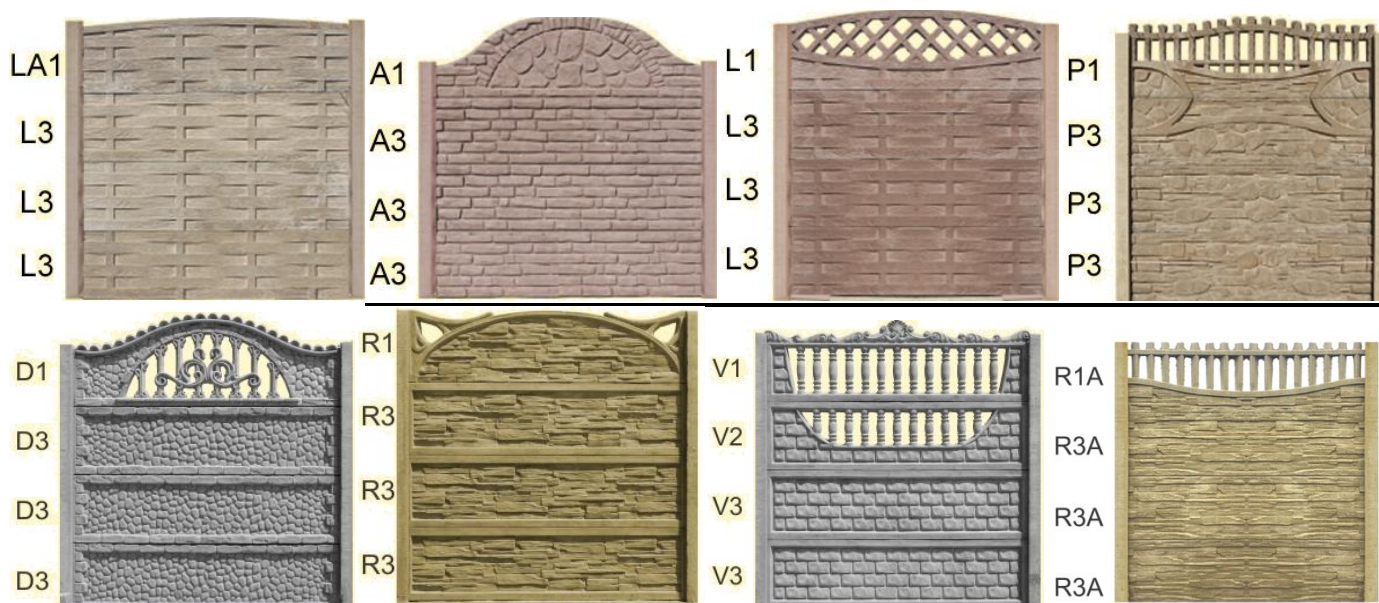

Preturile includ TVA

STÂLPI	GRI	COLOR
2,70 m	70 RON/buc.	75 RON/buc.
2,20 m	65 RON/buc.	70 RON/buc.
<b>BOLȚAR</b>		
	4 RON/buc.	-
Stalp tip SPALIER: 2,40 m	35 RON/buc.	-

## GARD

GARDURI BETON	GRI	COLOR
2 x 0,5 m – V3	60 RON/buc.	65 RON/buc.
2 x 0,5 m – R3,D3,S3	63 RON/buc.	68 RON/buc.
2 x 0,5 m – R1,V1,V2, S1,S2	68 RON/buc.	73 RON/buc.
2 x 0,5 m – L3, P3,P2	65 RON/buc.	70 RON/buc.
2 x 0,5 m A3 ,PM3	70 RON/buc.	75 RON/buc.
2 x 0,5 m- LA1,A1,L1,P1, D1, PM1	70 RON/buc.	75 RON/buc.