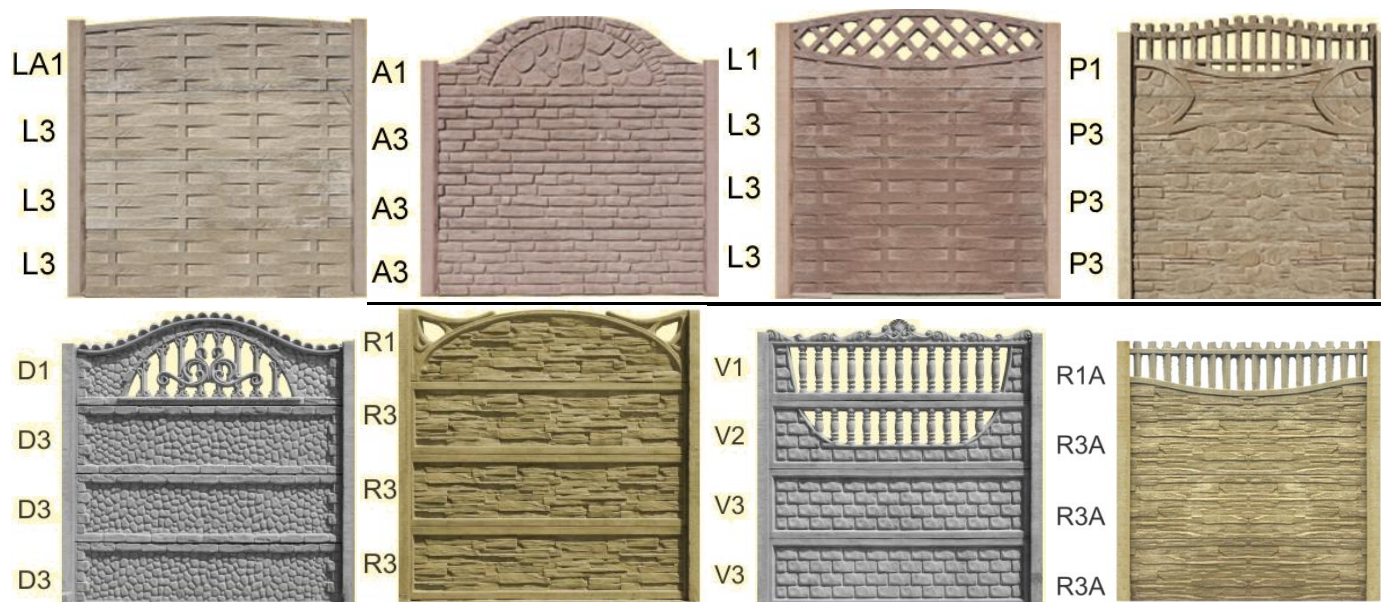

## GARD

STÂLPI	GRI	COLOR
2,70 m	65 RON/buc.	70 RON/buc.
2,20 m	60 RON/buc.	65 RON/buc.
<b>BOLȚAR</b>		
	4 RON/buc.	-
Stalp tip SPALIER: 2,40 m	35 RON/buc.	-

GARDURI BETON	GRI	COLOR
2 x 0,5 m – V3	58 RON/buc.	63 RON/buc.
2 x 0,5 m – R3,D3,S3	60 RON/buc.	65 RON/buc.
2 x 0,5 m – R1,V1,V2, S1,S2	65 RON/buc.	70 RON/buc.
2 x 0,5 m – L3,A3,P3	65 RON/buc.	70 RON/buc.
2 x 0,5 m- LA1,A1,L1,P1, D1	70 RON/buc.	75 RON/buc.