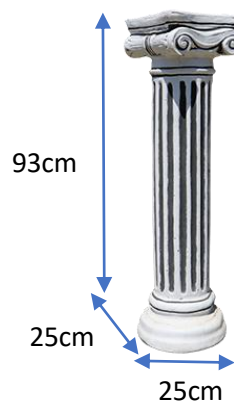

160 RON/buc

GHIVECI CLASIC

90 RON/buc

IEPURAȘ

145 RON/buc

BĂIAT CU GHIVECI**160 RON/buc****COLOANĂ****180 RON/buc****JARDINIERĂ****250 RON/buc****ÎNGERAȘ MIC****35 RON/buc****GHIVECI GRECIA****80 RON/buc****ÎNGERAȘ****160 RON/buc**