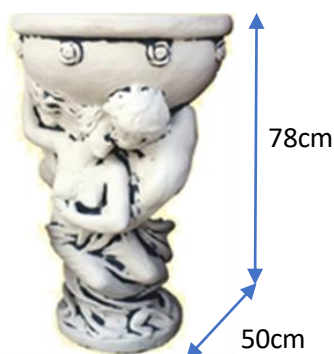

OFERTĂ DE PREȚ ELEMENTE DECORATIVE

GHIVECI ATLANT

195 RON/buc

GHIVECI COȘULET

180 RON/buc

GHIVECI SĂRUT

345 RON/buc

FATA CU GHIVECI COȘULET