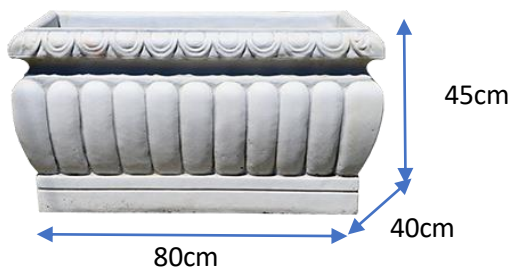

160 RON/buc

GHIVECI CLASIC

90 RON/buc

IEPURAȘ

145 RON/buc

BĂIAT CU GHIVECI**160 RON/buc****COLOANĂ****180 RON/buc****JARDINIERĂ****250 RON/buc****ÎNGERAȘ MIC****35 RON/buc****GHIVECI GRECIA****80 RON/buc****ÎNGERAȘ****160 RON/buc**