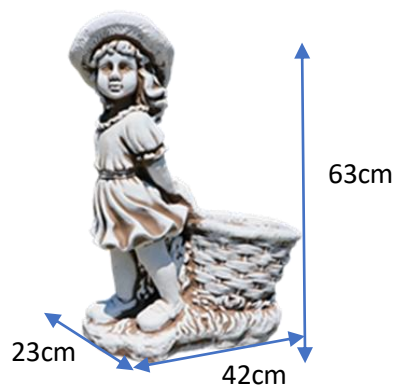

OFERTĂ DE PREȚ ELEMENTE DECORATIVE

GHIVECI ATLANT

195 RON/buc

GHIVECI COȘULET

180 RON/buc

GHIVECI SĂRUT

345 RON/buc

FATA CU GHIVECI COȘULET