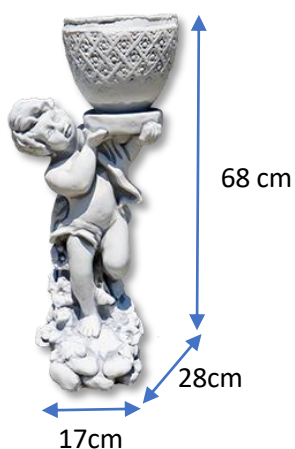

160 RON/buc

GHIVECI CLASIC

90 RON/buc

IEPURAȘ

145 RON/buc

BĂIAT CU GHIVECI**160 RON/buc****COLOANĂ****180 RON/buc****JARDINIERĂ****250 RON/buc****ÎNGERAȘ MIC****35 RON/buc****GHIVECI GRECIA****80 RON/buc****ÎNGERAȘ****160 RON/buc**