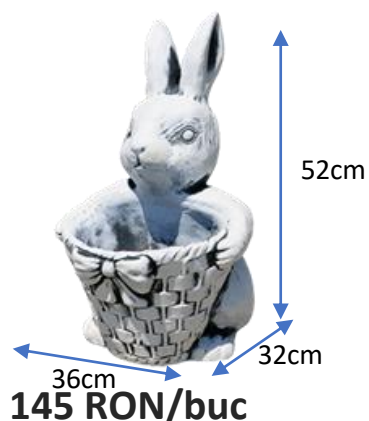

OFERTĂ DE PREȚ ELEMENTE DECORATIVE

GHIVECI ATLANT

195 RON/buc

GHIVECI COȘULET

180 RON/buc

GHIVECI SĂRUT

345 RON/buc

FATA CU GHIVECI COȘULET

160 RON/buc

GHIVECI CLASIC

90 RON/buc

IEPURAȘ

145 RON/buc