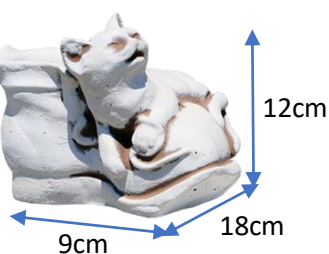

PISIC

35 RON/buc