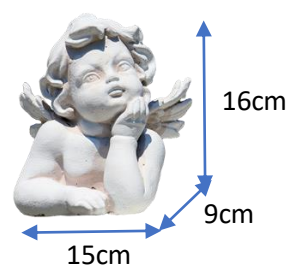

160 RON/buc

GHIVECI CLASIC

90 RON/buc

IEPURAȘ

145 RON/buc

BĂIAT CU GHIVECI**160 RON/buc****COLOANĂ****180 RON/buc****JARDINIERĂ****250 RON/buc****ÎNGERAȘ MIC****35 RON/buc****GHIVECI GRECIA****80 RON/buc****ÎNGERAȘ****160 RON/buc**