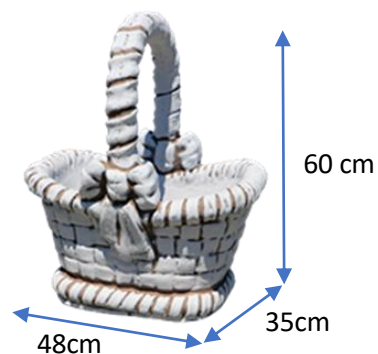

OFERTĂ DE PREȚ ELEMENTE DECORATIVE

GHIVECI ATLANT

195 RON/buc

GHIVECI COȘULET

180 RON/buc

GHIVECI SĂRUT

345 RON/buc

FATA CU GHIVECI COȘULET