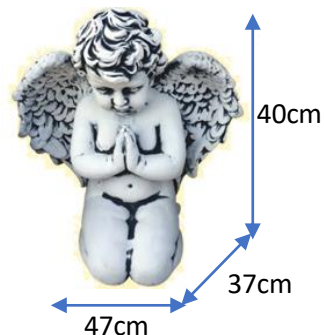

160 RON/buc

GHIVECI CLASIC

90 RON/buc

IEPURAȘ

145 RON/buc

BĂIAT CU GHIVECI**160 RON/buc****COLOANĂ****180 RON/buc****JARDINIERĂ****250 RON/buc****ÎNGERAȘ MIC****35 RON/buc****GHIVECI GRECIA****80 RON/buc****ÎNGERAȘ****160 RON/buc**