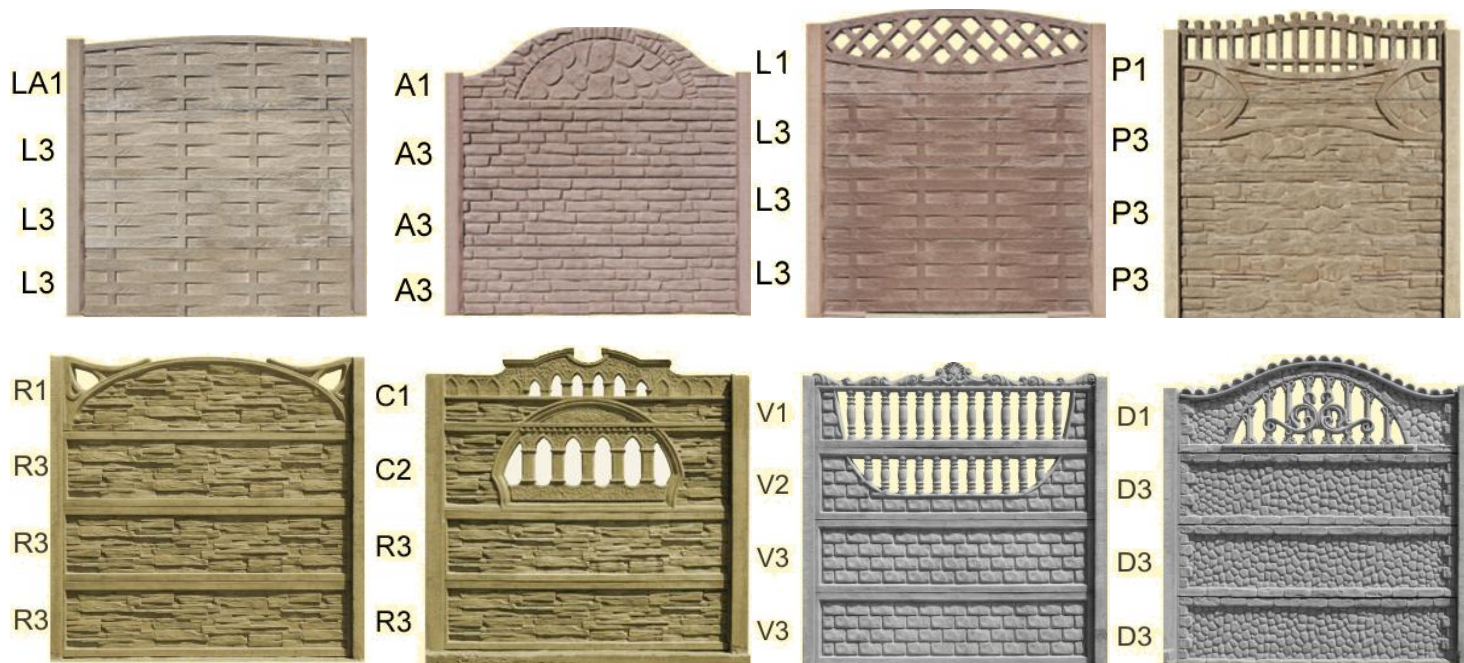

ELEMENTE DECORATIVE

INGER		
45 x 45 cm	145 RON/buc.	
LEU MARE		
105 x 40 cm	250,00 RON/buc.	

GHIVECI GRECIA		
40 cm inaltime	80,00 RON/buc.	
GHIVECI ATLANT		
45 x 70 cm	195 RON/buc.	
GHIVECI SARUT		
50 x 78 cm	295 RON/buc.	

GARD

STÂLPI	GRI	COLOR
2,70 m	50 RON/buc.	55 RON/buc.
2,20 m	47 RON/buc.	52 RON/buc.
Stalp tip SPALIER : 2,40 m	30 RON/buc.	-

GARDURI BETON	GRI	COLOR
2 x 0,5 m – R3,V3,D3,S3	45 RON/buc.	50 RON/buc.
2 x 0,5 m – R1,D1,C1,C2,V1,V2, S1,S2	50 RON/buc.	55 RON/buc.
2 x 0,5 m – L3,A3,P3	48 RON/buc.	53 RON/buc.
2 x 0,5 m- LA1,A1,L1,P1	53 RON/buc.	58 RON/buc.