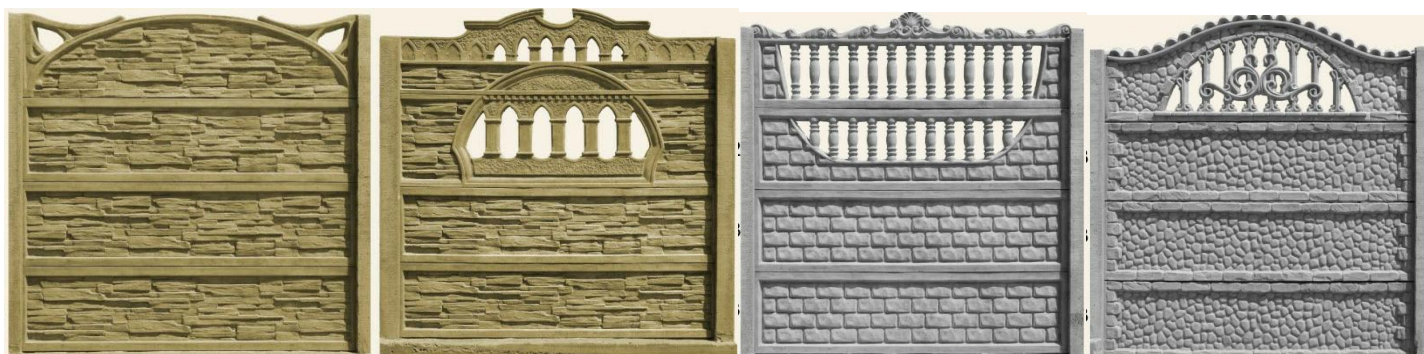

STÂLPI	GRI	COLOR
2,7 m	50 RON/buc.	55 RON/buc.
2,25 m	47 RON/buc.	52 RON/buc.
Stalp tip SPALIER: 2,40 m	30 RON/buc.	-

GARDURI BETON	GRI	COLOR
2 x 0,5 m	45 RON/buc.	50 RON/buc.
2 x 0,5 m cu model	50 RON/buc.	55 RON/buc.

LEU MARE		
105 x 40 cm	250,00 RON/buc.	

GHIVECI PIATRĂ RUSTIC		
104 x 32 x 40 cm	150,00 RON/buc. Maro - 170,00 RON/buc.	

GHIVECI GRECIA		
40 cm inaltime	70,00 RON/buc. Maro - 80,00 RON/buc.	

Prețurile sunt negociabile în funcție de cantitate. Plata se face cu numerar sau cu OP înainte de livrarea mărfii. Marfa se livrează pe paleți. Preț palet = 25 ron (garanție) În momentul returnării paletilor, maxim 30 zile, garanția se va restitui. Transportul se asigură contracost. Comanda este valabilă până la data livrării. Marfa neridicată în termen de 5 zile de la data livrării va fi vândută, stabilindu-se un nou termen de livrare. Din momentul livrării comenzii, pavașele și plăcile nu se țin impaletate mai mult de 30 zile. Cumpărătorul se obligă să fie prezent la recepționarea mărfii, reclamațiile ulterioare nu se iau în considerare. Pentru a vedea produsele noastre vă rugăm să accesați : www.kingpavaj.ro

program de lucru : luni - vineri 8:30 – 17:30; sambata 8:30 -14.